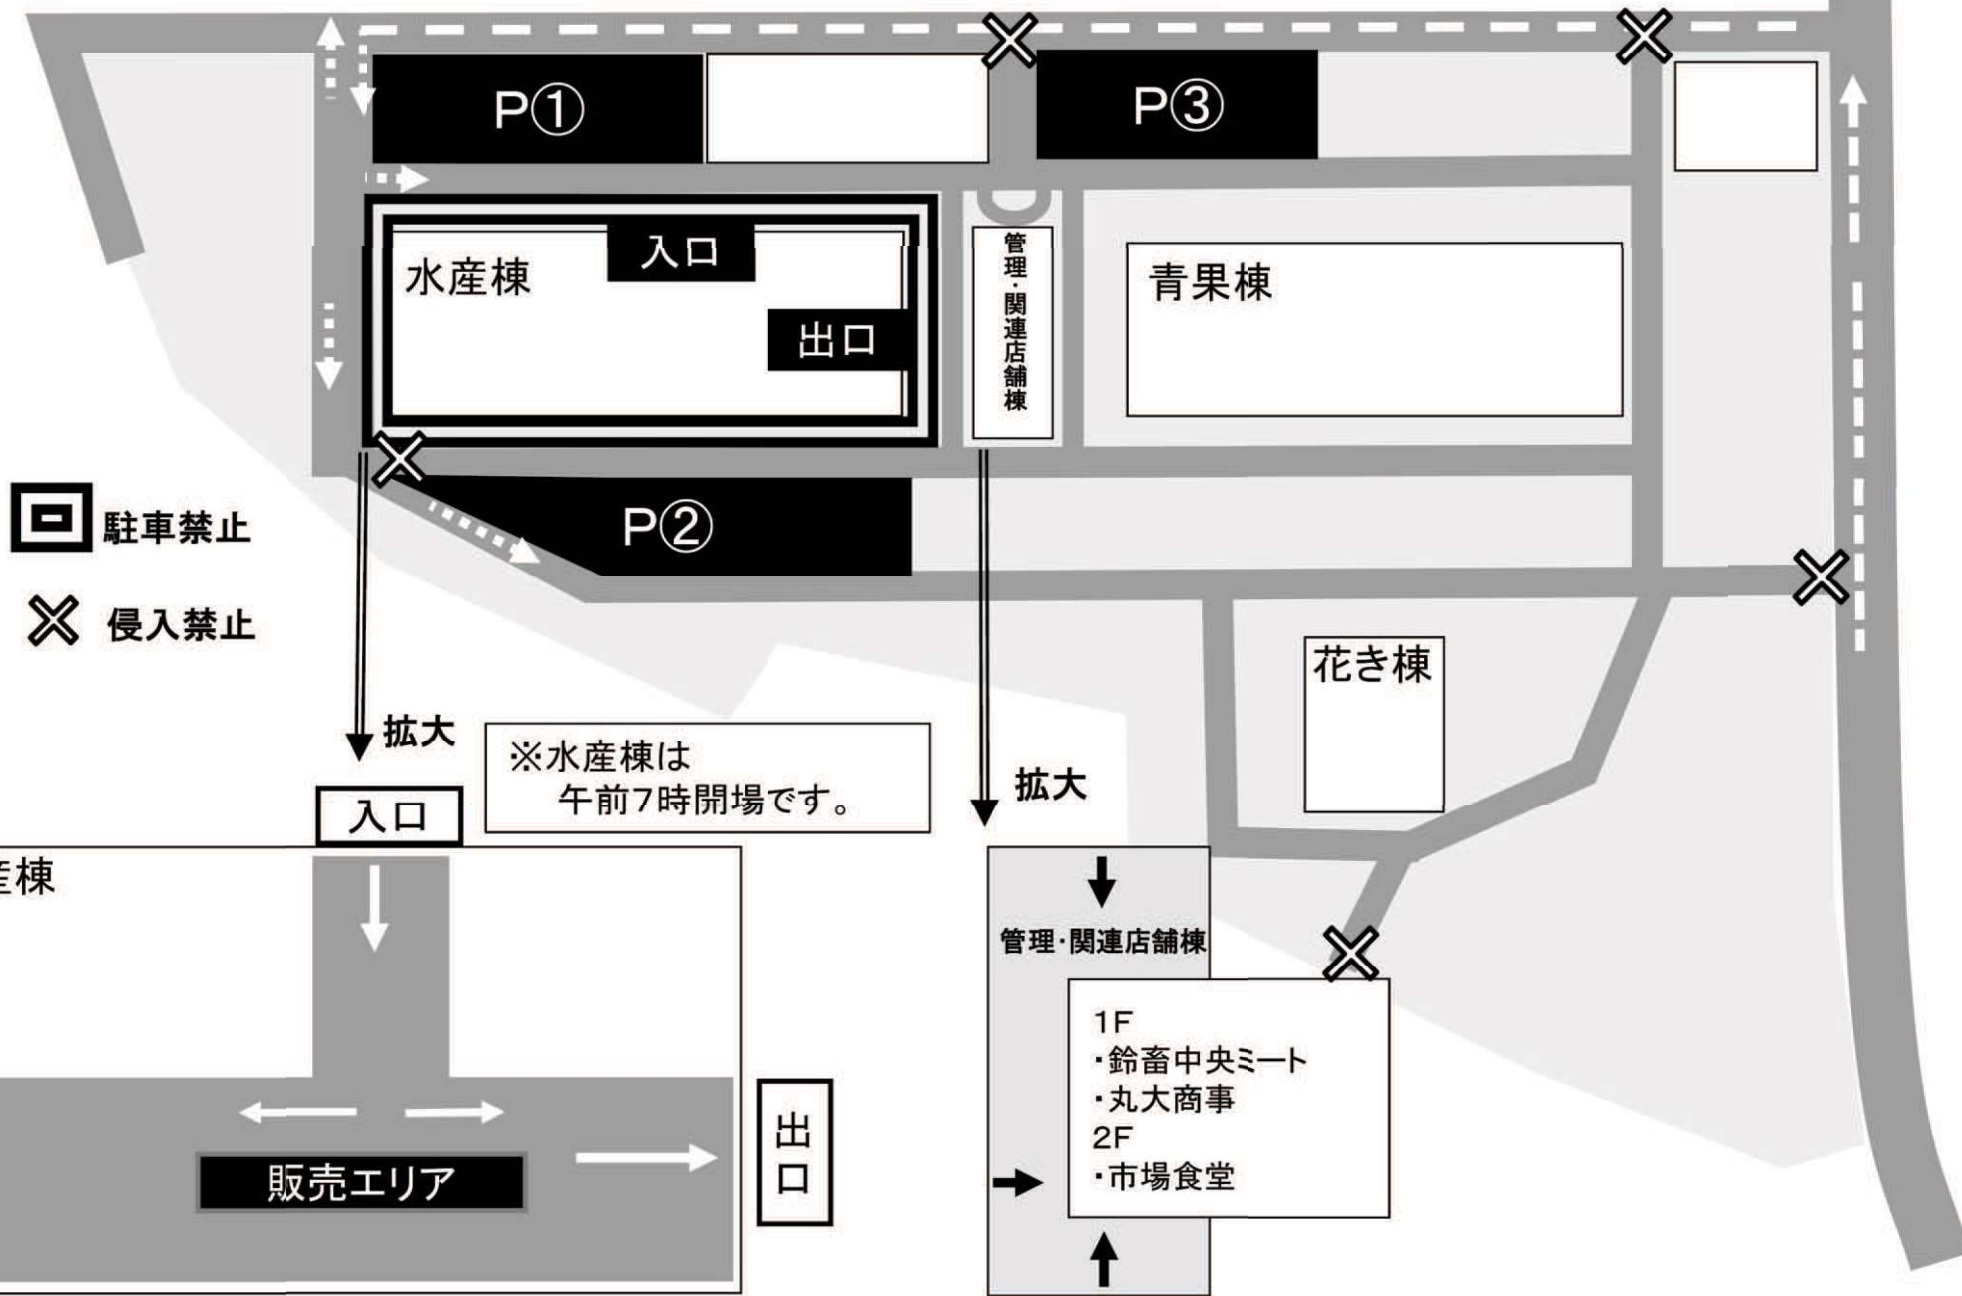

# 案内図

※開門は午前6時予定です。

☐ 駐車禁止

✕ 侵入禁止

拡大

入口

※水産棟は  
午前7時開場です。

拡大

管理・関連店舗棟

1F  
・鈴畜中央ミート  
・丸大商事  
2F  
・市場食堂

出口